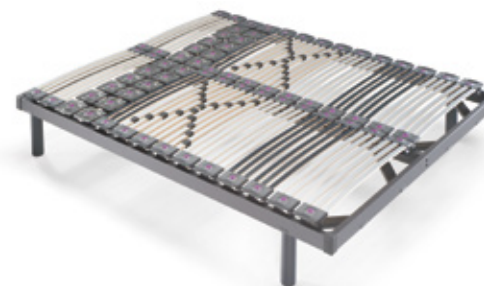

# SOMIER LYNX FIJO

sin patas

Medida	80	90	135	150
190	400	400	574	574
200	-	438	-	628

Opción patas:

juego 4 patas haya color antracita 25 cm: 36

juego 6 patas haya color antracita 25 cm: 54