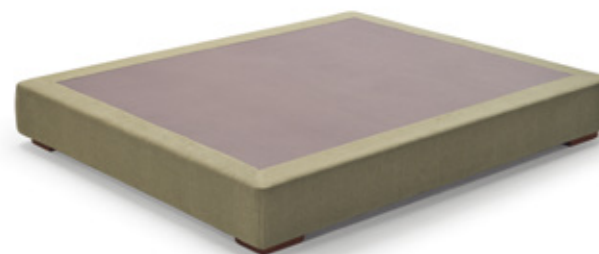

# CANAPÉ HALDUS

22 cm desenfundable

Tapizado ••

Medida	90	105	135	150	160	180
190	678	790	832	856	878	968
200	722	832	878	900	922	1.012

Tapizado •••

Medida	90	105	135	150	160	180
190	722	836	904	926	950	1.038
200	766	882	950	972	992	1.084

Tapizado ••••

Medida	90	105	135	150	160	180
190	756	876	1.028	1.048	1.102	1.214
200	802	926	1.090	1.112	1.172	1.288

Tapizado •••••

Medida	90	105	135	150	160	180
190	804	932	1.090	1.112	1.172	1.290
200	862	992	1.166	1.190	1.252	1.376